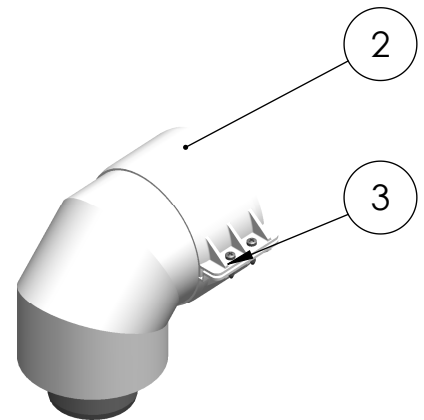

A-A (1 : 2)

Pos. Nr.	Bezeichnung	Artikel Nr.
1	3-fach Lippendichtung DN60	160380
2	Bride DN100	160583
3	Schraube 3,5x16 DIN 7981-A2	990041