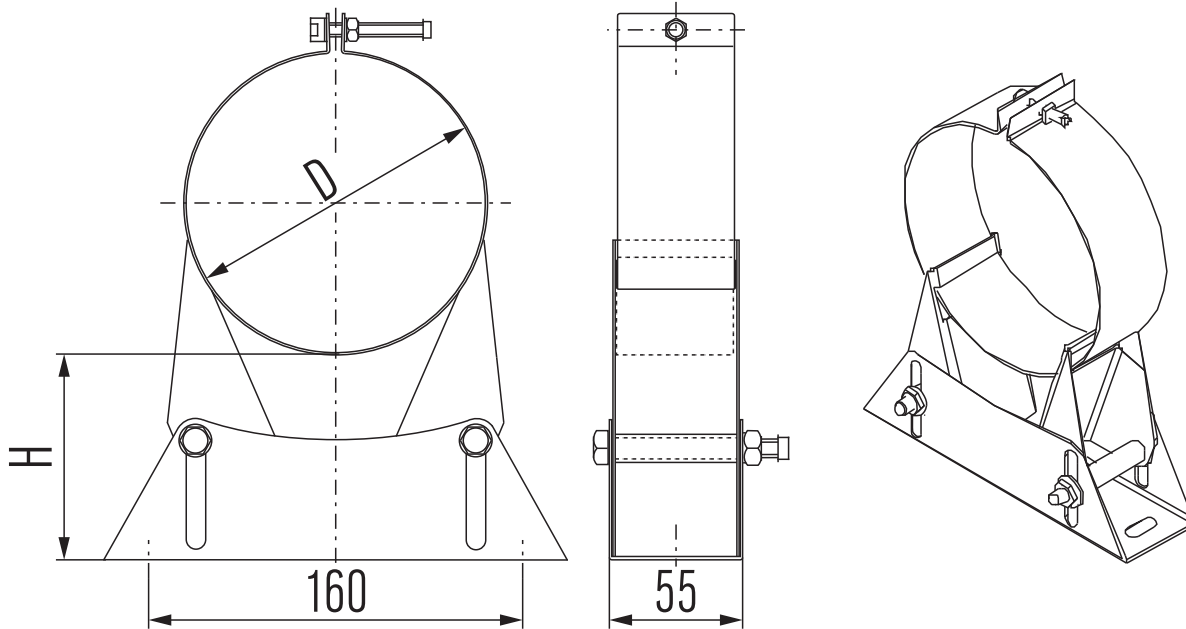

# USMB

Wall band adjustable

Gebäudeabspannband verstellbar

Bride murale réglable

Muurbeugel verstelbaar

|   |       |       |
|---|-------|-------|
| Ø | 100   | 130   |
| D | 150   | 200   |
| H | 50-90 | 50-90 |