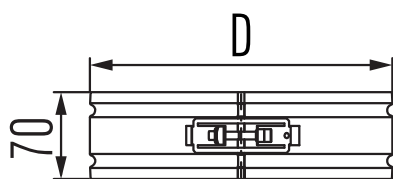

USKB

Locking band

Klemmband

Bride de sécurité

Klemband

Ø	100	130
D	150	200

METALOTERM
ONTOP