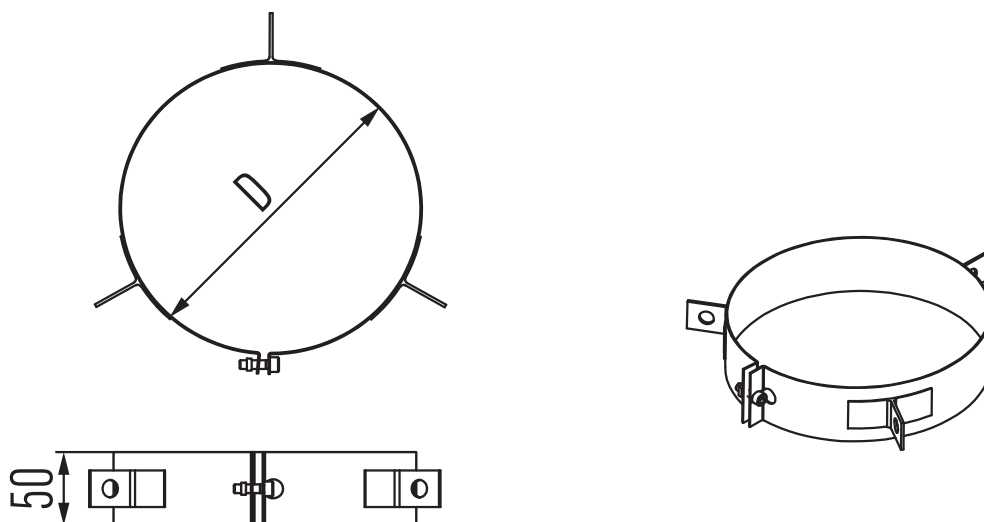

UEBT

Guy-wire band
Seilabspannring
Bride d'haubanage
Tuibeugel

Ø	130	150	180	200	250
D	145	165	195	215	265

METALOTERM
ONTOP