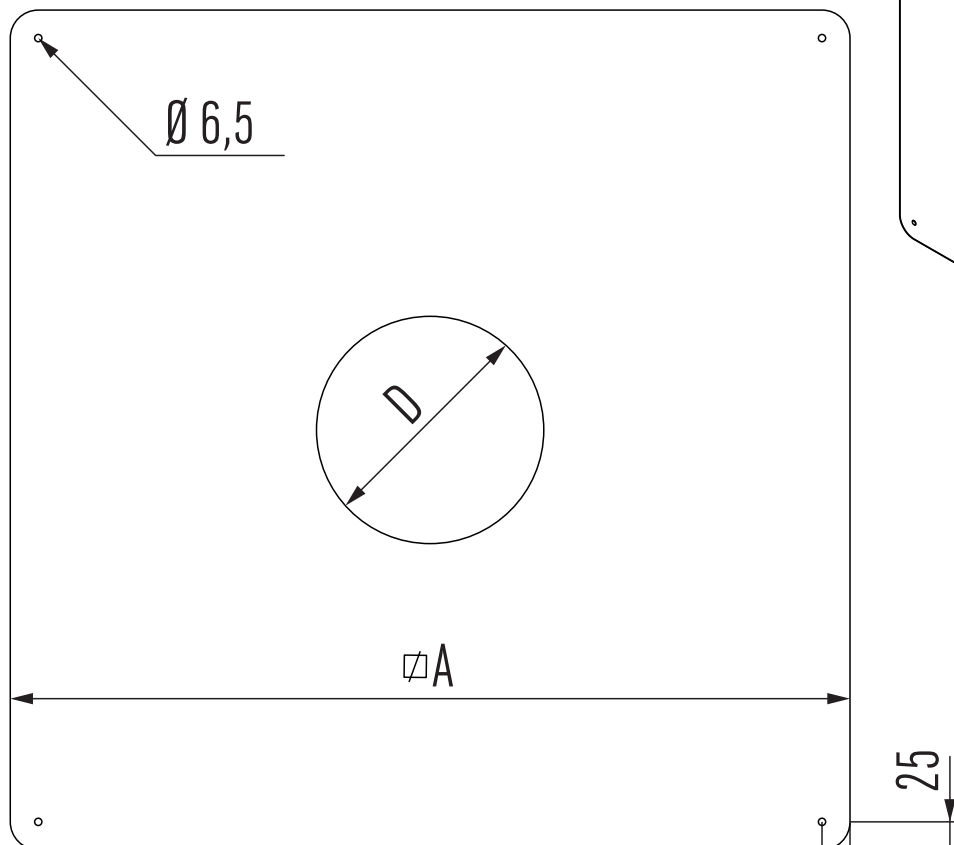

MFMPG

Wall cover large

Mauerblende groß

Plaque de finition grande

Muurplaat groot

Ø	130	150	180
A	680	700	730
D	185	205	235

METALOTERM
ONTOP