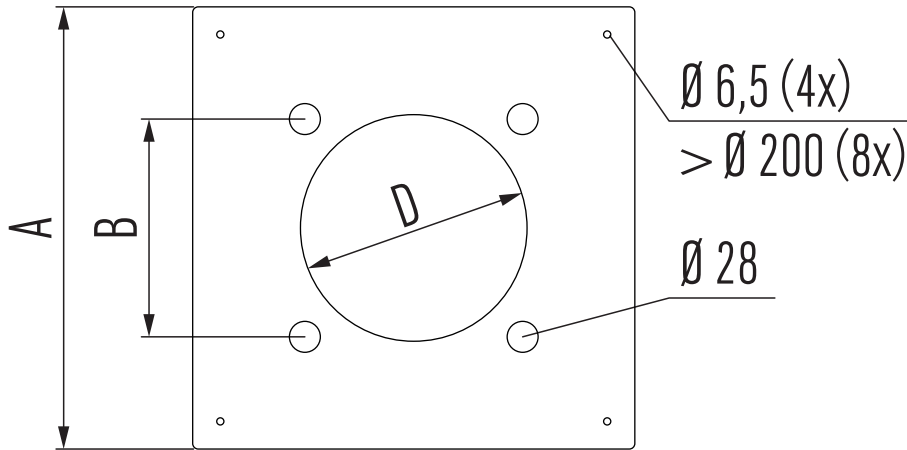

# MFBS

Fire stop spacer

Brandschutzmauerdurchführung

Plaque coupe feu

Brandseparatieplaat

$\emptyset$	100	130	150	180	200	250	300	350	400
A	350	380	400	430	450	500	550	600	650
B	147	177	197	227	247	297	347	397	447
D	155	185	205	235	255	305	355	405	455