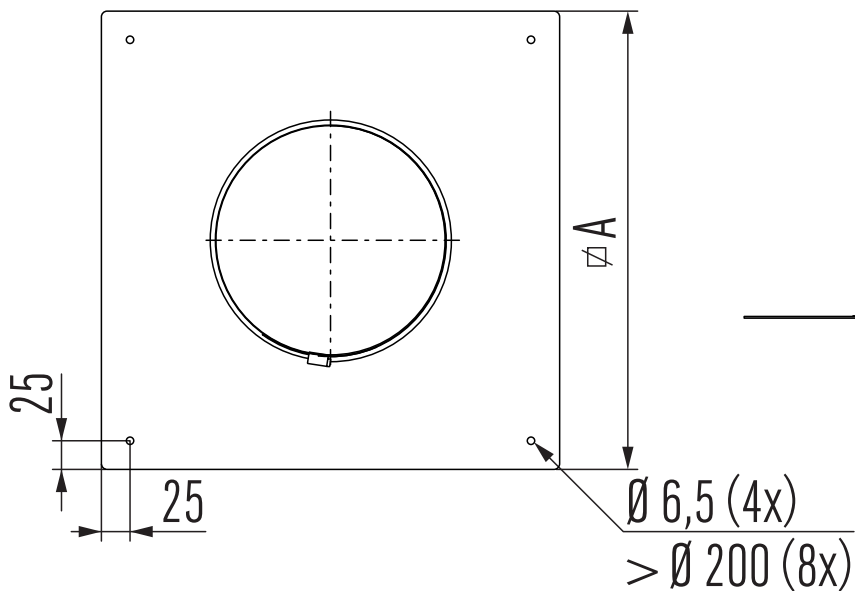

MFVQ

Ceiling support

Geschoßkonsole

Support au plafond

Verdiepingsondersteuning

\varnothing	100	130	150	180	200	250	300	350	400
A	350	380	400	430	450	500	550	600	650

METALOTERM
ONTOP