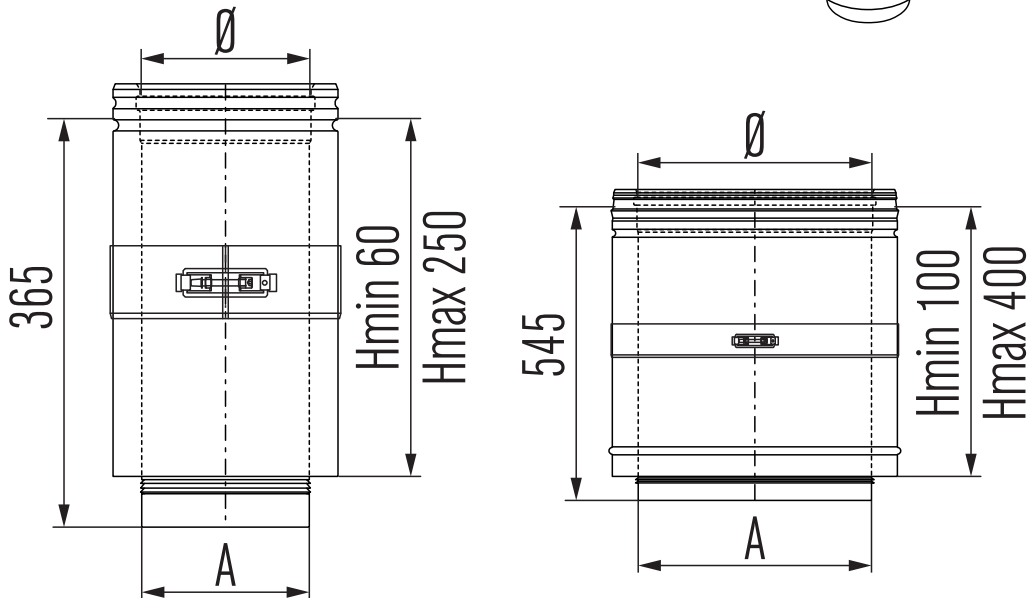

MFPP

Adjustable length

Längenausgleichselement

Longueur ajustable

Paspipj

Ø	100	130	150	180	200	250	300	350	400	450	500	600
A	97	127	147	177	197	247	297	347	397	445	495	595

METALOTERM
ONTOP