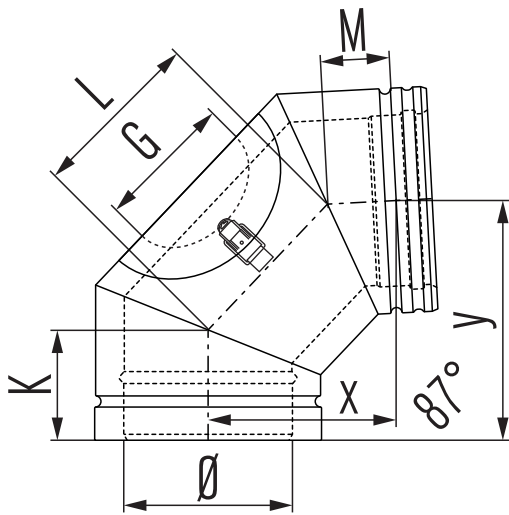

MFBI87

Elbow 87° with inspection cover
 Bogen 87° mit Inspektionsöffnung
 Coude 87° avec trappe de visite
 Bocht 87° met inspectie-opening

Ø	100	130	150	180	200	250	300	350	400	450	500	600
G	100	130	140	140	140	180	180	180	240	240	240	240
K	90	95	100	105	110	115	140	140	150	175	185	205
L	135	160	155	140	145	165	185	205	225	300	320	365
M	50	55	60	65	70	80	105	105	115	175	185	205
x	145	170	170	165	175	200	240	250	275	390	415	465
y	185	210	210	205	215	230	270	285	310	390	415	465