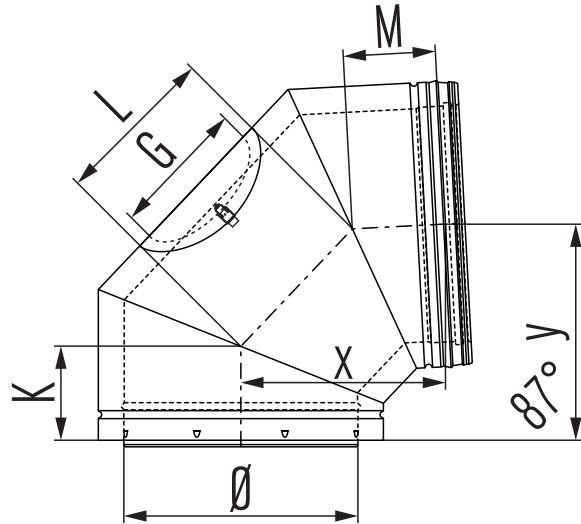

MFBI87

Elbow 87° with inspection cover
 Bogen 87° mit Inspektionsöffnung
 Coude 87° avec trappe de visite
 Bocht 87° met inspectie-opening

Ø	100	130	150	180	200	250	300	350	400	450	500	600
G	100	130	140	140	140	180	180	180	240	240	240	240
K	90	95	100	105	110	115	140	140	150	175	185	205
L	135	160	155	140	145	165	185	205	225	300	320	365
M	50	55	60	65	70	80	105	105	115	175	185	205
x	145	170	170	165	175	200	240	250	275	390	415	465
y	185	210	210	205	215	230	270	285	310	390	415	465