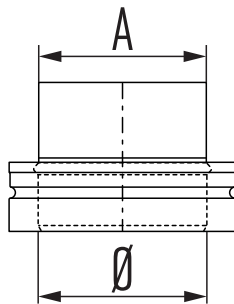

MFAC00

Counter adaptor, reducing, increasing

Übergangsstück contra, reduzierend, erweiterend

Raccord simple paroi inversé réduit ou augmenté

Aansluitstuk contra, verlopend

| | | | | | | | | | | | | | |
|---|---|-----|-----|-----|-----|-----|-----|-----|-----|--|-----|-----|-----|
| Ø | 100 | 130 | 150 | 180 | 200 | 250 | 300 | 350 | 400 | | 450 | 500 | 600 |
| A | to be specified on order/bei Bestellung angeben/ à indiquer sur commande/bij bestelling aangeven | | | | | | | | | | | | |