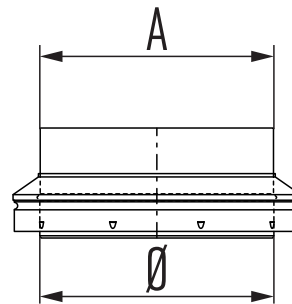

MFAC00

Counter adaptor, reducing, increasing

Übergangsstück contra, reduzierend, erweiterend

Raccord simple paroi inversé réduit ou augmenté

Aansluitstuk contra, verlopend

| | | | | | | | | | | | | | |
|---|---|-----|-----|-----|-----|-----|-----|-----|-----|--|-----|-----|-----|
| Ø | 100 | 130 | 150 | 180 | 200 | 250 | 300 | 350 | 400 | | 450 | 500 | 600 |
| A | to be specified on order/bei Bestellung angeben/ à indiquer sur commande/bij bestelling aangeven | | | | | | | | | | | | |