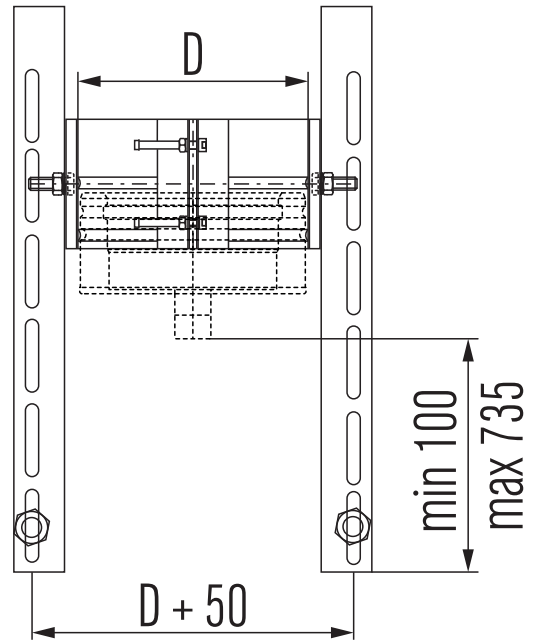

# MFBTS

Elbow support (incl. MFMO)

Bogenstütze (inkl. MFMO)

Support de coude (incl. MFMO)

Bochtensteun (incl. MFMO)

Ø	130	150	180	200	250	350
D	180	200	230	250	300	400
h min	100	110	125	135	160	210
h max	750	735	725	710	690	630