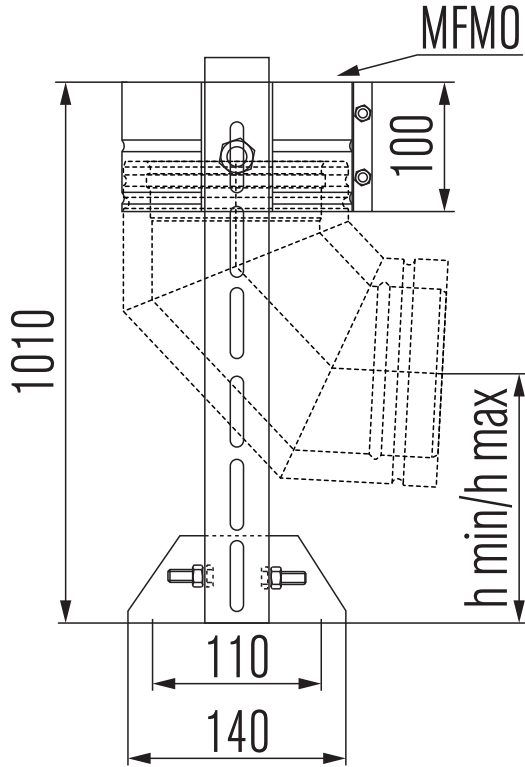

# MFBTS

Elbow support (incl. MFMO)

Bogenstütze (inkl. MFMO)

Support de coude (incl. MFMO)

Bochtensteun (incl. MFMO)

Ø	130	150	180	200	250	350
D	180	200	230	250	300	400
h min	100	110	125	135	160	210
h max	750	735	725	710	690	630