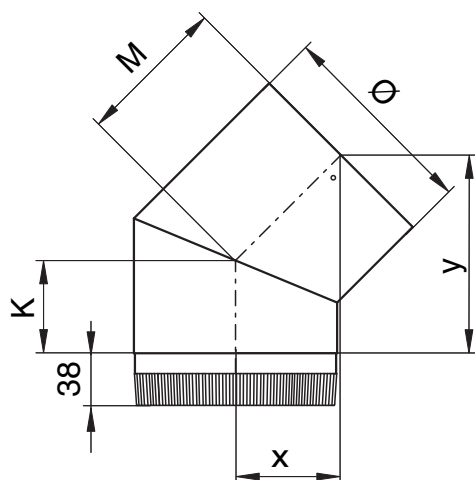

## ENBV45

ELBOW 45°, ADJUSTABLE

BOGEN 45°, DREHBAR

COUDE 45°, RÉGLABLE

BOCHT 45°, VERSTELBAAR

Ø	130	150	180	200	250
K	70	70	80	85	95
M	105	110	115	115	130
x	75	80	80	85	90
y	140	145	160	165	185