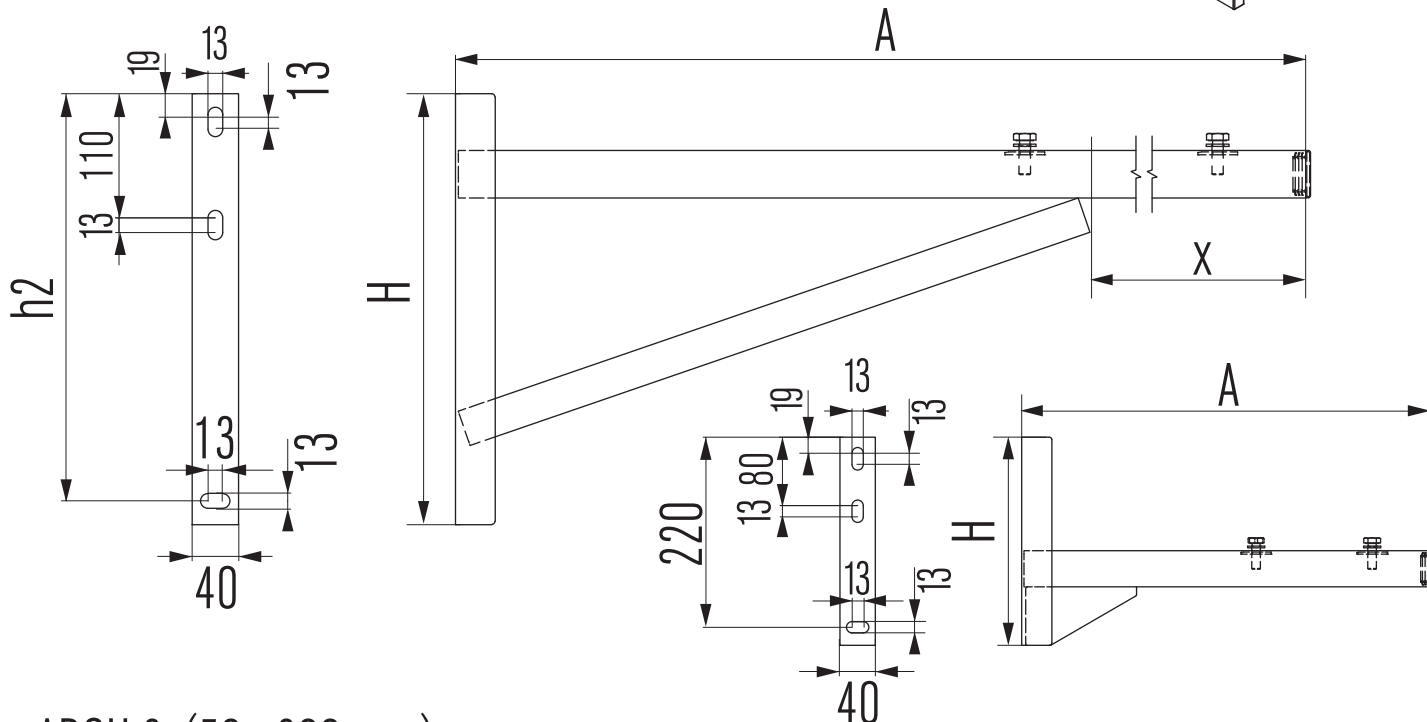

ADOH 2 / ADOH 4

Support heavy (pair) for ADAPO/ADAPU

Wandstütze verstärkt (Paar) für ADAPO/ADAPU

Support renforcé (paire) ADAPO/ADAPU

Ondersteuning zwaar (paar) voor ADAPO/ADAPU

ADOH 2 (50 - 200 mm)

Ø	130	150	180	200	250	300	350	400	450	500	600
A	475	475	600	600	600	600	740	740	740	915	915
H	240	240	330	330	330	330	330	330	330	380	380
h2	-	-	310	310	310	310	310	310	310	360	360
x	-	-	270	270	270	270	330	330	330	355	355

ADOH 4 (200 - 400 mm)

Ø	130	150	180	200	250	300	350	400	450	500	600
A	740	740	740	740	740	915	915	915	1090	1090	1090
H	330	330	330	330	330	380	380	380	430	430	430
h2	310	310	310	310	310	360	360	360	410	410	410
x	330	330	330	330	330	355	355	355	350	350	350

x = Max. distance to cut | Max. Kürzbereich | Distance max. de coupe | Max. inkortmaat