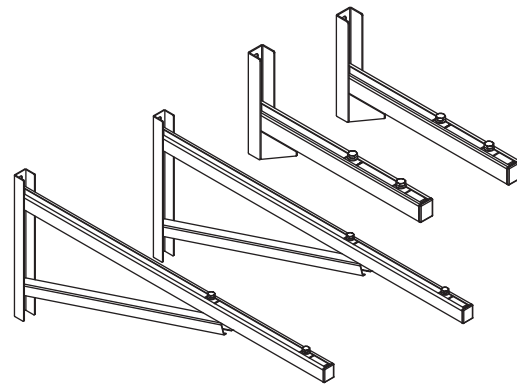

ADOH 2 / ADOH 4

Support heavy (pair) for ADAPO/ADAPU

Wandstütze verstärkt (Paar) für ADAPO/ADAPU

Support renforcé (paire) ADAPO/ADAPU

Ondersteuning zwaar (paar) voor ADAPO/ADAPU

ADOH 2 (50 - 200 mm)

Ø	130	150	180	200	250	300	350	400	450	500	600
A	475	475	600	600	600	600	740	740	740	915	915
H	240	240	330	330	330	330	330	330	330	380	380
h2	-	-	310	310	310	310	310	310	310	360	360
x	-	-	270	270	270	270	330	330	330	355	355

ADOH 4 (200 - 400 mm)

Ø	130	150	180	200	250	300	350	400	450	500	600
A	740	740	740	740	740	915	915	915	1090	1090	1090
H	330	330	330	330	330	380	380	380	430	430	430
h2	310	310	310	310	310	360	360	360	410	410	410
x	330	330	330	330	330	355	355	355	350	350	350