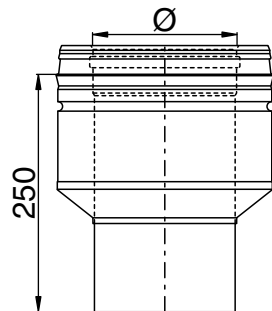

## ADAS

ADAPTOR WITHOUT FLANGE

ÜBERGANGSSTÜCK OHNE FLANSCH

RACCORD SIMPLE PAROI SANS BRIDE

AANSLUITSTUK ZONDER FLENS

Ø 130 150 180 200 250 300 350 400 450 500 600