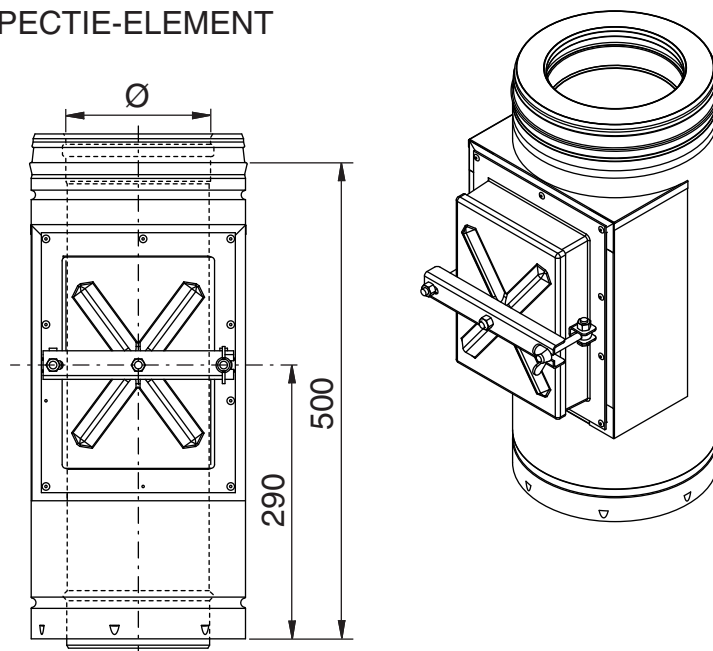

ADTR

CLEANING/ INSPECTION ELEMENT
REINIGUNGS-/ INSPEKTIONSELEMENT
ÉLÉMENT PORTE DE VISITE
REINIGINGS-/ INSPECTIE-ELEMENT

Ø 130 150 180 200 250 300 350 400 450 500 600

METALOTERM
ONTOP