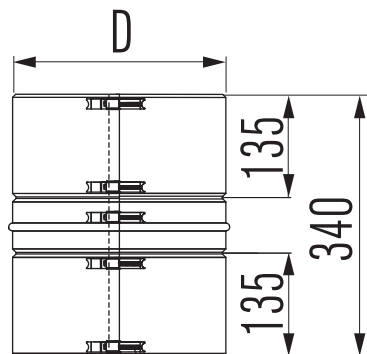

# ADSK

Reinforced locking band

Statisches Klemmband

Bande de sécurité renforcée

Statische klemband

Ø	130	150	180	200	250	300	350	400	450	500	600
D	205	225	255	275	325	375	425	475	525	575	675