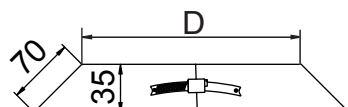

ADS

STORM COLLAR
REGENABWEISER/WANDROSETTE
COLLET DE SOLIN
STORMKRAAG

Ø	130	150	180	200	250	300	350	400	450	500	600
D	205	225	255	275	325	375	425	475	525	575	675