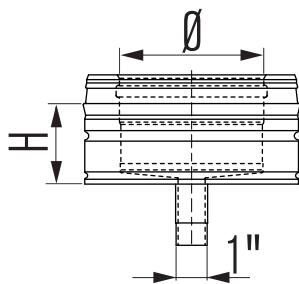

ADRBK

Condensate collector with drain
Kondensatschale mit Kondensatablauf
Bac de suie avec purge
Roetbak met condensafvoer

Ø	100	130	150	180	200	250	300	350	400	450	500	600
H	85	85	85	85	85	85	85	120	120	120	120	120