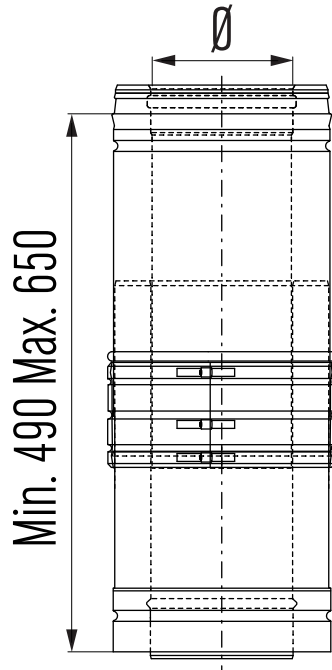

ADPP

Adjustable Length

Längenausgleichelement

Longueur ajustable

Paspipj

\emptyset 130 150 180 200 250 300 350 400 450 500 600