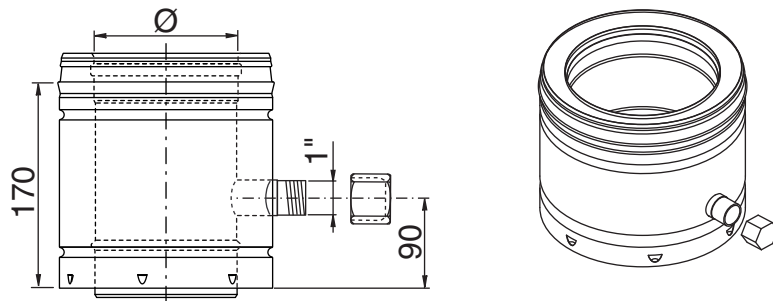

ADEM

PROBE LENGTH (INCL. CAP)

MEßELEMENT (INKL. MEßSTOPFEN)

ÉLÉMENT DE PRISE DE MESURE (INCL. BOUCHON)

MEETELEMENT (INCL. AFSLUITDOP)

Ø 130 150 180 200 250 300 350 400 450 500 600