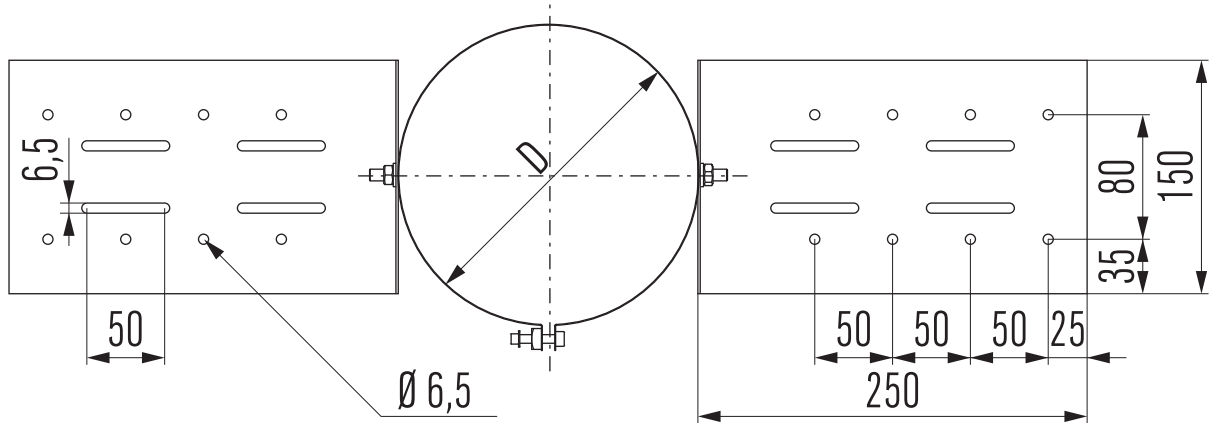

ADDQ
 Roof support
 Dachkonsole
 Support au toit
 Dakondersteuning

Ø	130	150	180	200	250	300	350	400	450	500	600
D	205	225	255	275	325	375	425	475	525	575	675