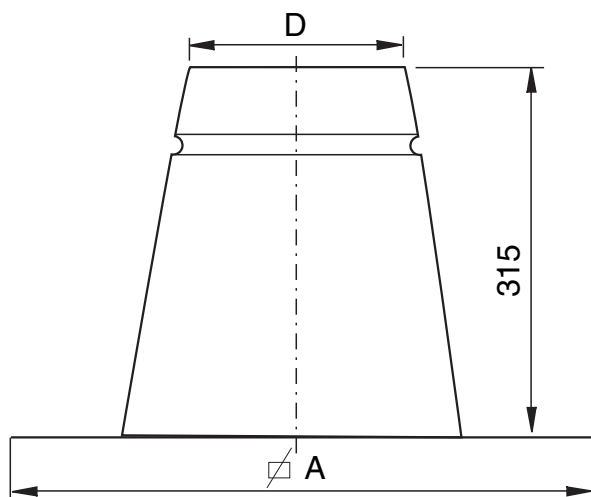

ADDP

ROOF FLASHING

DACHDURCHFÜHRUNG FLACHDACH

SOLIN DE TOIT PLAT

DAKPLAAT PLAT DAK

Ø	130	150	180	200	250	300	350	400	450	500	600
A	495	515	545	565	615	665	715	765	815	865	965
D	215	235	265	285	335	385	435	485	535	585	685