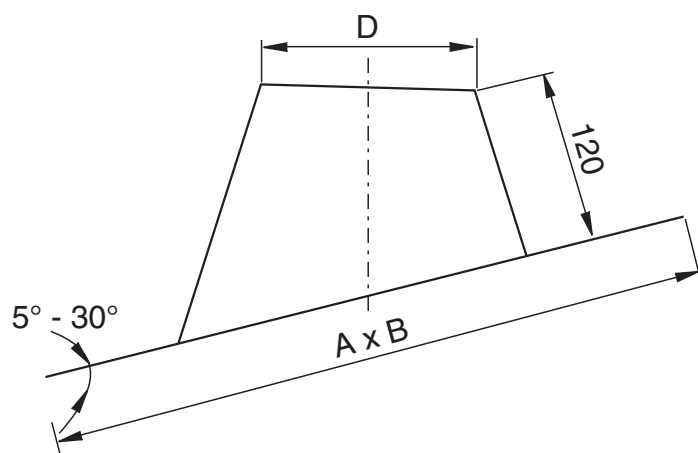

ADDH

SLOPE ROOF FLASHING 5° - 30°

DACHDURCHFÜHRUNG 5° - 30°

SOLIN DE TOIT INCLINÉ PENTE 5° - 30°

DAKPLAAT HELLEND DAK 5° - 30°

Ø	130	150	180	200	250	300	350	400	450	500	600
A	555	575	605	625	680	730	785	835	530	580	680
B	580	600	635	635	710	765	820	875	935	990	1100
D	210	230	260	280	330	380	430	480	890	940	1045