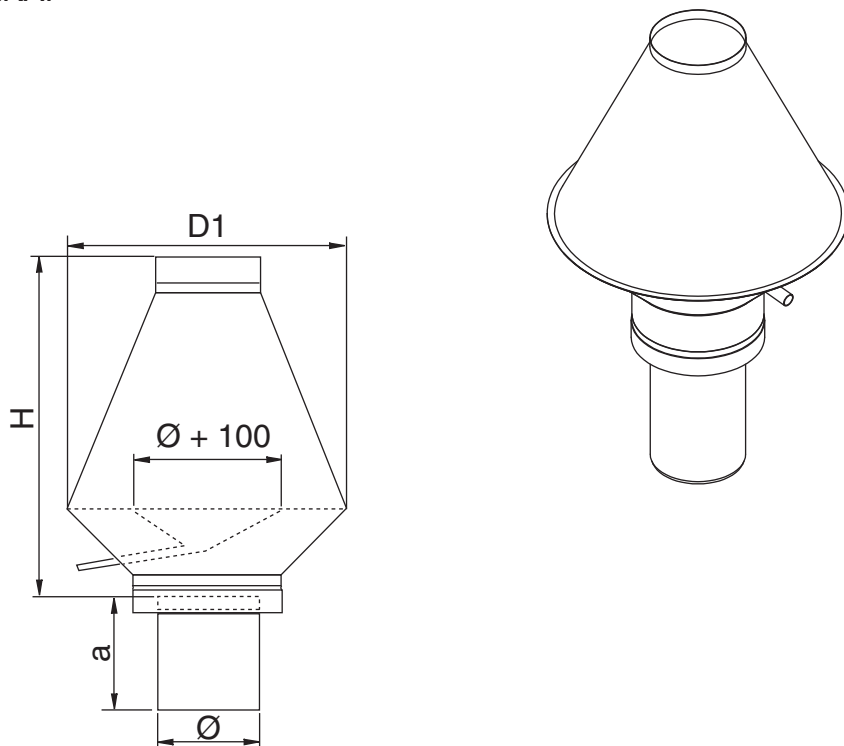

## ADDF

COWL WITH DRAIN

DEFLEKTORHAUBE

CHAPEAU AVEC DÉFLECTEUR

DEFLECTORKAP

Ø	130	150	180	200	250	300	350	400	450	500	600
a	200	200	200	200	200	200	200	200	200	200	200
D1	405	440	500	525	615	700	780	880	965	1050	1225
H	430	450	495	505	620	630	670	735	790	840	910