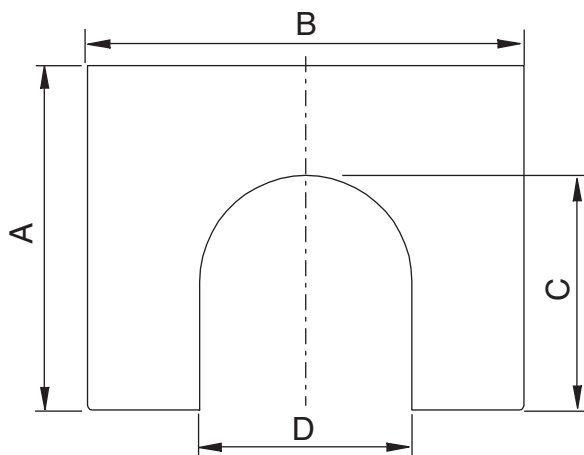

## ADCP

COVER PLATES (PAIR)

ZENTRIERPLATTEN (PAAR)

PLAQUES DE CENTRAGE (PAIRE)

CENTREERPLATEN (PAAR)

Ø	130	150	180	200	250	300	350	400	450	500	600
A	370	370	390	420	465	465	465	540	575	625	725
B	465	465	465	530	550	600	625	625	725	775	875
C	275	250	270	300	345	345	350	420	475	525	625
D	205	225	255	275	325	375	425	475	525	575	675