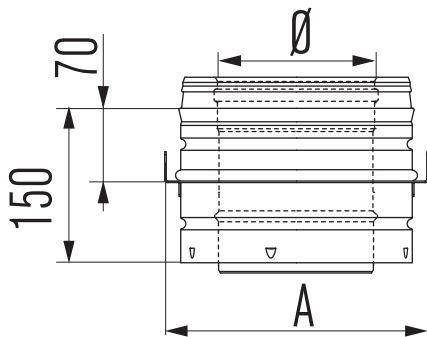

ADAPO

Wall support element

Wandstütze

Élément pour support mural

Muurondersteuningselement

Ø	130	150	180	200	250	300	350	400	450	500	600
A	240	260	290	310	360	410	460	510	560	610	710
B	290	310	340	360	410	460	510	560	610	660	760