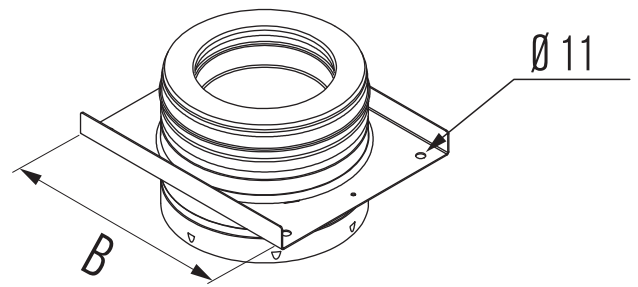

ADAPO

Wall support element

Wandstütze

Élément pour support mural

Muurondersteuningselement

Ø	130	150	180	200	250	300	350	400	450	500	600
A	240	260	290	310	360	410	460	510	560	610	710
B	290	310	340	360	410	460	510	560	610	660	760