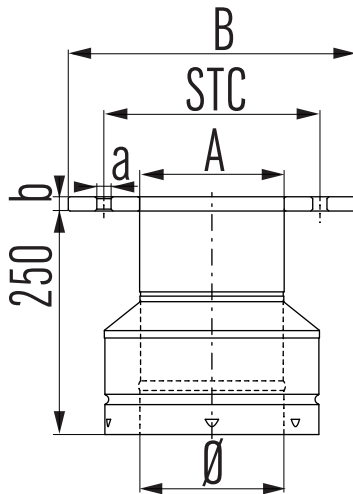

ADAC 00

Counter adaptor

Übergangsstück contra

Raccord simple paroi inversé

Aansluitstuk contra

Ø	130	150	180	200	250	300	350	400	450	500	600
---	-----	-----	-----	-----	-----	-----	-----	-----	-----	-----	-----