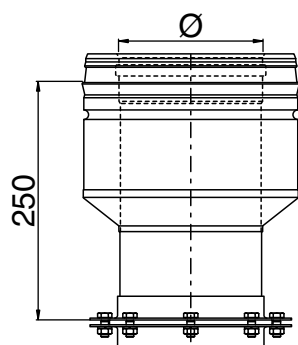

ADA

ADAPTOR

ÜBERGANGSSTÜCK

RACCORD SIMPLE PAROI

AANSLUITSTUK

\varnothing 130 150 180 200 250 300 350 400 450 500 600

METALOTERM
ONTOP